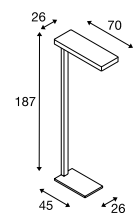

## Productspecificaties

220-240 V ~ 50/60 Hz | 226 mA  
 Systeemvermogen: 48 W  
 Materiaal: aluminium / acryl  
 Dimbaar: switch

## Maattekening

## Aanwijzing

Schakelaar op de lampschacht  
 Geaarde stekker

Variant	Art. nr.	EUR
Direct: 3600 lm   3000 K   CRI > 80 Indirect: 1800 lm   3000 K   CRI > 80		
□ mat wit	<b>1002847</b>	<b>1.225,00</b>
Direct: 3600 lm   3000 K   CRI > 80 Indirect: 1800 lm   3000 K   CRI > 80		
■ mat antraciet	<b>1002848</b>	<b>1.225,00</b>
Direct: 3600 lm   4000 K   CRI > 80 Indirect: 1800 lm   4000 K   CRI > 80		
□ mat wit	<b>1003523</b>	<b>1.225,00</b>
Direct: 3600 lm   4000 K   CRI > 80 Indirect: 1800 lm   4000 K   CRI > 80		
■ mat antraciet	<b>1003524</b>	<b>1.225,00</b>